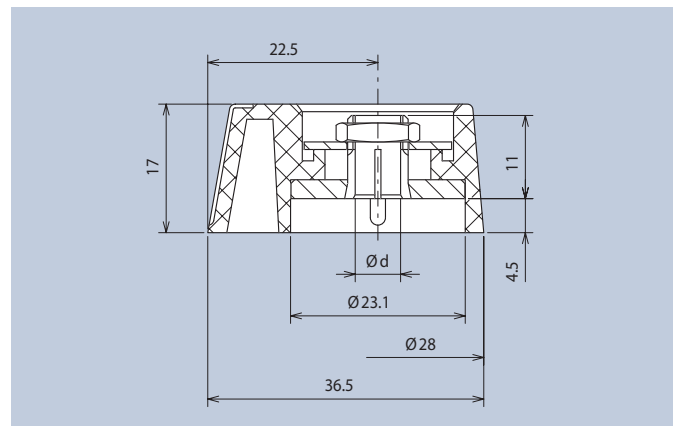

## Plastic Pointer Knobs with Collet Fixing

Ø d	Art.-Nr.	-
4	427.411	-
6	427.611	-

Ø d	Art.-Nr.	-
6	428.611	-

Ø d	Art.-Nr.	-
6	429.611	-