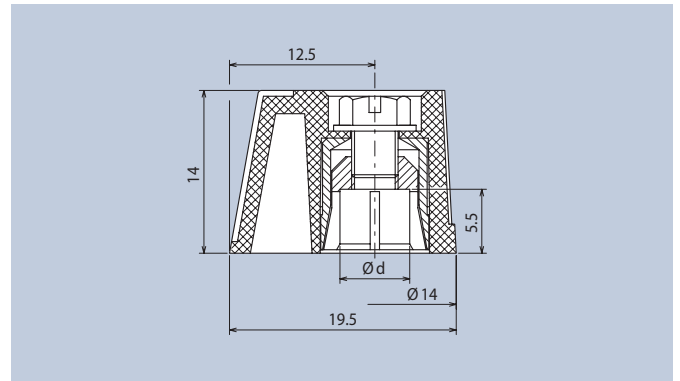

Kunststoff-Zeigerknöpfe mit Spannzangenbefestigung

Plastic Pointer Knobs with Collet Fixing

Ø d	Art.-Nr.	-
4	427.411	-
6	427.611	-