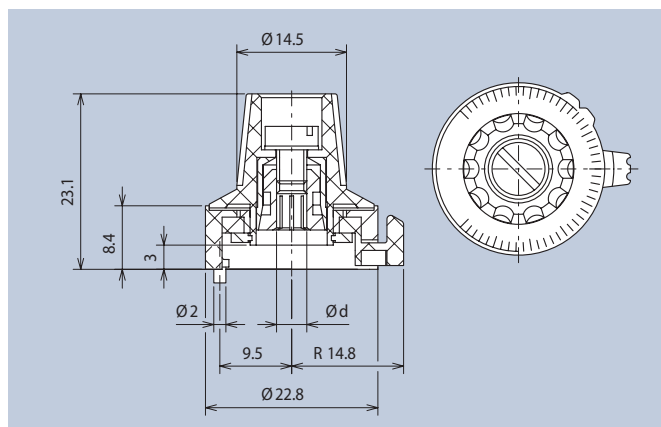

## Plastic Locking Knobs with Collet Fixing

Markierung · marking	Ø d	Art.-Nr.
ohne · without	4	4331.4030
ohne · without	6	<b>4331.6030</b>
mit · with	4	4331.4031
mit · with	6	<b>4331.6031</b>

Skaleneinteilung · dial setting	Ø d	Art.-Nr.
mit · with	4	4331.4032
mit · with	6	<b>4331.6032</b>