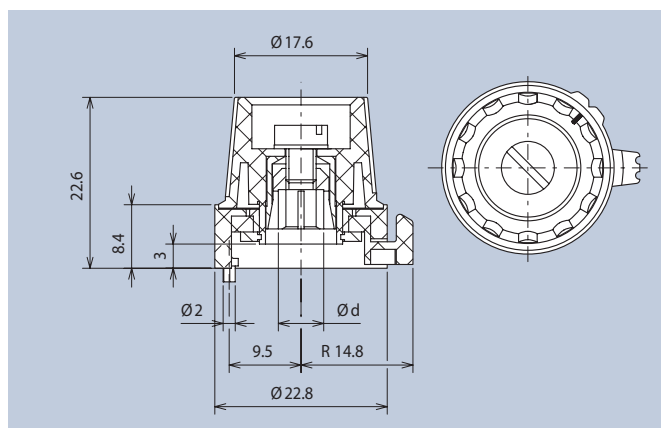

Markierung · marking	Ø d	Art.-Nr.
ohne · without	6	4332.6030
mit · with	6	4332.6031