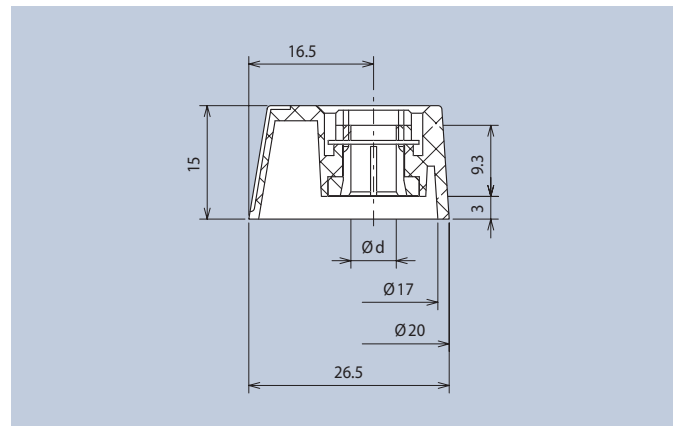

## Plastic Pointer Knobs with Collet Fixing

Ø d	Art.-Nr.	-
4	427.411	-
6	427.611	-

Ø d	Art.-Nr.	-
6	428.611	-

Ø d	Art.-Nr.	-
6	429.611	-