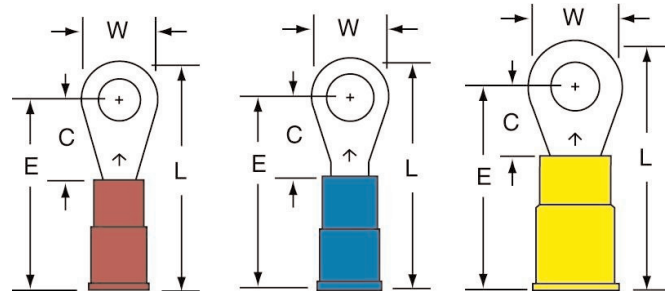

Manufacturing Origin

Product No.	UPC	Description	Conductor Size	Stud Size	(W)	(C)	(L)	(E)	Thickness	Barrel I.D.	Max. Insul. Dia.	Qty./Bag
94724	054007-94724	11-6S-NB	22 - 18 AWG	6	0.25"	0.22"	0.79"	0.66"	0.030"	0.070"	0.145"	100
94726	054007-94726	11-8-NB	22 - 18 AWG	8	0.33"	0.29"	0.89"	0.73"	0.030"	0.070"	0.145"	100
94716	054007-94716	11-10-NB	22 - 18 AWG	10	0.33"	0.29"	0.89"	0.73"	0.030"	0.070"	0.145"	100
94718	054007-94718	11-14S-NB	22 - 18 AWG	1/4"	0.47"	0.40"	1.07"	0.84"	0.030"	0.070"	0.145"	100
94722	054007-94722	11-56S-NB	22 - 18 AWG	5/16"	0.47"	0.40"	1.07"	0.84"	0.030"	0.070"	0.145"	100
94720	054007-94720	11-38-NB	22 - 18 AWG	3/8"	0.56"	0.40"	1.12"	0.84"	0.030"	0.070"	0.145"	100
94738	054007-94738	12-8-NB	16 - 14 AWG	8	0.33"	0.29"	0.91"	0.75"	0.030"	0.090"	0.170"	100
94728	054007-94728	12-10-NB	16 - 14 AWG	10	0.33"	0.29"	0.91"	0.75"	0.030"	0.090"	0.170"	100
94730	054007-94730	12-14S-NB	16 - 14 AWG	1/4"	0.47"	0.40"	1.09"	0.86"	0.030"	0.090"	0.170"	100
94734	054007-94734	12-56S-NB	16 - 14 AWG	5/16"	0.47"	0.40"	1.09"	0.86"	0.030"	0.090"	0.170"	100
94732	054007-94732	12-38-NB	16 - 14 AWG	3/8"	0.56"	0.40"	1.14"	0.86"	0.030"	0.090"	0.170"	100
94750	054007-94750	13-6S-NB	12 - 10 AWG	6	0.28"	0.29"	0.98"	0.84"	0.040"	0.135"	0.250"	50
94752	054007-94752	13-8-NB	12 - 10 AWG	8	0.38"	0.29"	1.03"	0.84"	0.040"	0.135"	0.250"	50
94740	054007-94740	13-10-NB	12 - 10 AWG	10	0.38"	0.29"	1.03"	0.84"	0.040"	0.135"	0.250"	50
94742	054007-94742	13-14S-NB	12 - 10 AWG	1/4"	0.53"	0.44"	1.26"	0.99"	0.040"	0.135"	0.250"	50
94748	054007-94748	13-56S-NB	12 - 10 AWG	5/16"	0.53"	0.44"	1.26"	0.99"	0.040"	0.135"	0.250"	50
94744	054007-94744	13-38-NB	12 - 10 AWG	3/8"	0.59"	0.44"	1.29"	0.99"	0.040"	0.135"	0.250"	50
94746	054007-94746	13-500-NB	12 - 10 AWG	1/2"	0.75"	0.57"	1.50"	1.12"	0.040"	0.135"	0.250"	50